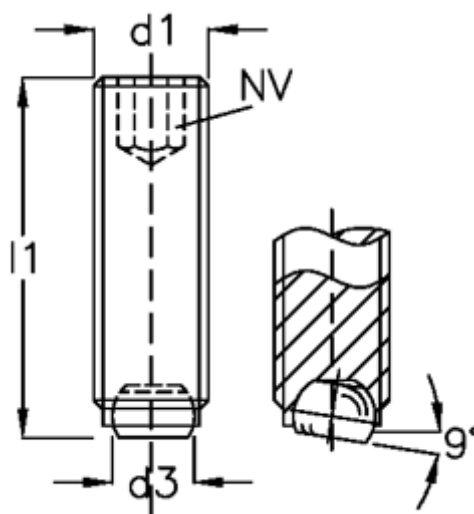

Varenummer: 209047461  
Beskrivelse: E+G Kuglespændeskruer  
GN 605-M16-25-VN

## Mål

d1	= M16
d2	= 12.0
d3	= 10.7
Indvendig sekskant	= 8
l1	= 25